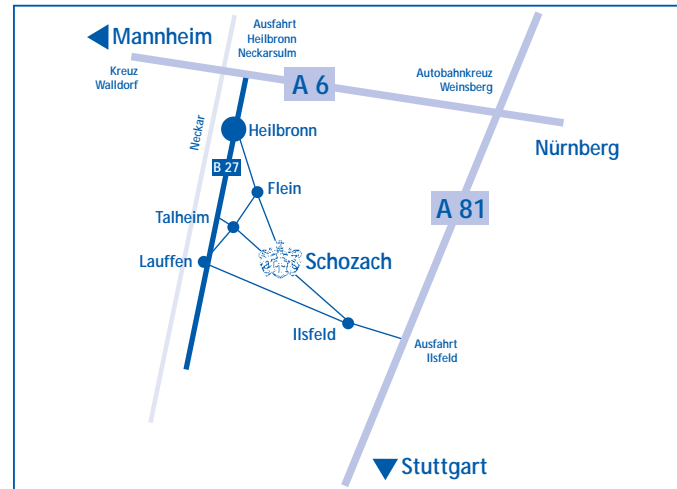

Gerichtsstand: Amtsgericht Heilbronn

Bankverbindung:

Volksbank Ilsfeld eG - BLZ 620 622 15 - Konto 45 483 000

Öffnungszeiten:

Montag bis Freitag 9.00 - 17.00 Uhr

Samstag 10.00 - 15.00 Uhr

Verkauf auch außerhalb unserer Geschäftszeiten nach Absprache.