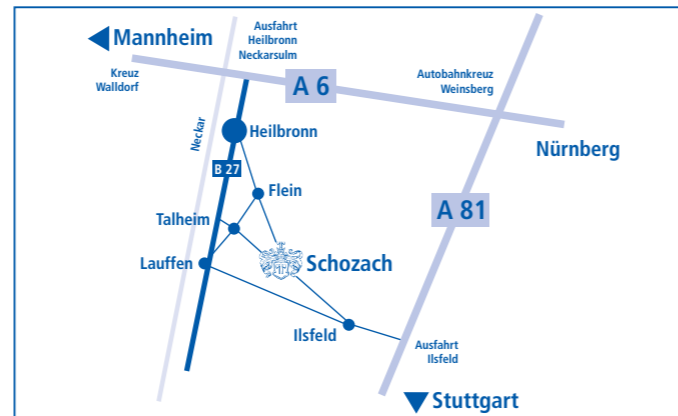

1.

**Premium-Qualität
ROTER BERG**

Sortenrein ausgebaute Top-Jahrgangs-Weine aus Auslese-Qualität. Die Rotweine sind Maischevergoren und im kleinen Holzfaß ausgebaut. Spitzencuvée Souverän und Grand Phillip (Barrique)

2.

**Spitzen-Qualität
STURMFEDER**

Gehobene Qualitäts- und Prädikatsweine. Sortenrein ausgebaut, sowie unsere ausgewogenen Cuvées.

3.

**Gehobene Qualität
DACHREITER**

Gute und bekömmliche Qualitätsweine in der Literflasche. Sortenrein ausgebaut, sowie die beliebten Gutsweine.

Weingut Graf von Bentzel-Sturmfeder

Sturmfederstraße 4 · D-74360 Schozach
Tel.: (07133) 96 08 94 · Fax: (07133) 96 08 95
E-Mail: weingut@sturmfeder.de
Homepage: www.sturmfeder.de

Öffnungszeiten:

Montag - Freitag 9.00 - 17.00 Uhr
Samstag 10.00 - 14.00 Uhr

**Verkauf auch außerhalb unserer
Geschäftszeiten nach Absprache.**

Wein- und Sektproben nach Vereinbarung bis 90 Personen.
Die Räumlichkeiten:
Proberstube für 12 Personen, Kaminhalle für 15 bis 30 Personen,
Felsenkeller für 30 bis 90 Personen

Verkaufs- und Lieferbedingungen:

Die Preise verstehen sich je Flasche ab Weingut Schozach. Bei Erstbestellung behalten wir uns vor, Ihnen ein Nachnahmeporto zu berechnen, bzw. Lieferung der Ware nach Zahlungseingang. Die Ware bleibt bis zur vollständigen Bezahlung - bei Schecks bis zu deren Einlösung, unser Eigentum. Mit dieser neuen Preisliste verlieren alle bisherigen ihre Gültigkeit. Gerichtsstand: Amtsgericht Heilbronn.

Bankverbindung: Volksbank Ilsfeld eG - BLZ 620 622 15 - Konto 45 483 000
IBAN De59620622150045483000 - BIC Code GENODES1BIA

Bei einer Bestellmenge von 72 Flaschen Wein/Sekt Lieferung frei Haus (innerhalb Deutschland).

Versandkartons 6 Flaschen 3,50 €
12 Flaschen 5,40 €
18 Flaschen 7,70 €.

Versandkosten pro Paket bis 18 Flaschen 5,95 € (innerhalb der BRD).

Alle Preise verstehen sich inkl. Mehrwertsteuer.

Seit 1396 in Familienbesitz

Weingut
www.sturmfeder.de